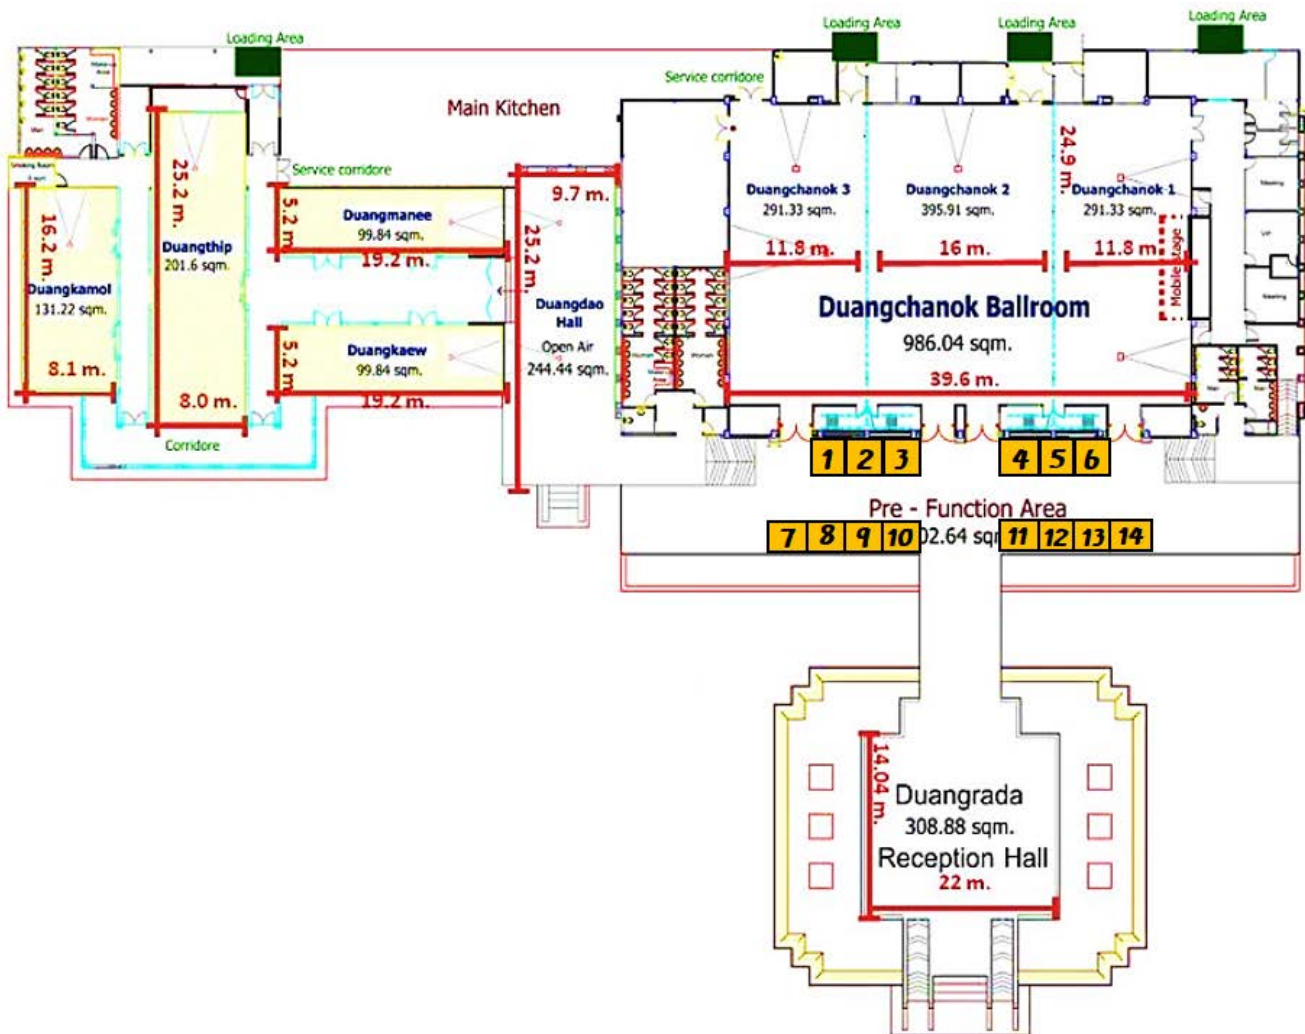

แผนผังพื้นที่การจัดประชุม ณ ดวงจิตต์ รีสอร์ท แอนด์ สปา

จุดตั้งคูลาแสดงสินค้าอยู่ในบริเวณ Pre - Function Area ซึ่งมีทั้งหมด 14 คูลา